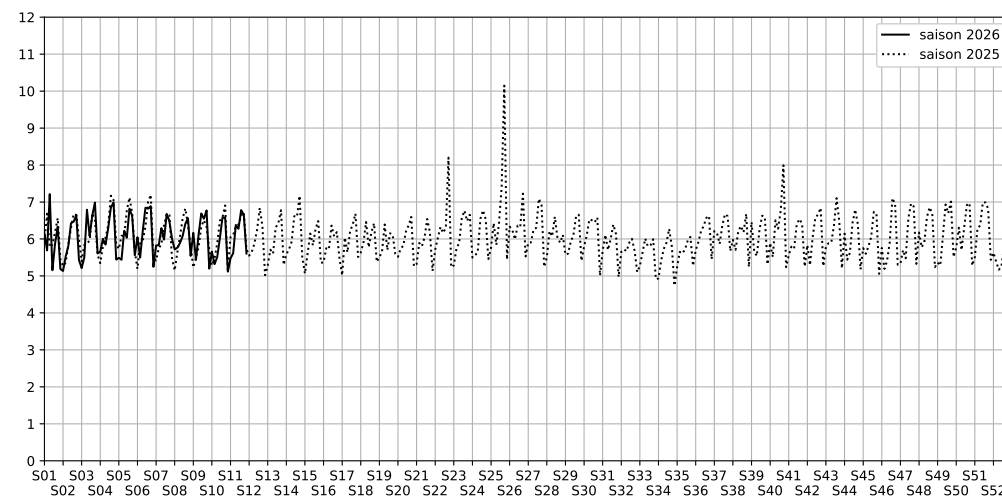

Indice Harmonica Nuit [22h-06h]
Comparaison avec saison précédente à jour équivalent