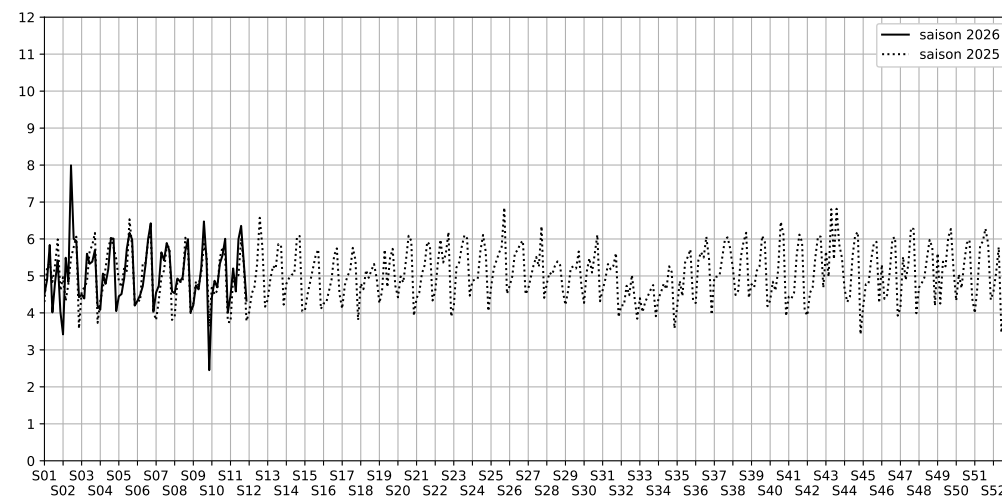

	22h-00h	00h-02h	02h-04h	04h-06h	Total nuit (22h-06h)
Nuit du lundi 09/03/2026 au mardi 10/03/2026	6,5	4,5	3,8	3,1	4,5
	64,0 dB(A)	50,7 dB(A)	52,7 dB(A)	44,9 dB(A)	58,5 dB(A)
Nuit du mardi 10/03/2026 au mercredi 11/03/2026	7,0	4,9	4,0	4,9	5,2
	66,3 dB(A)	53,2 dB(A)	47,5 dB(A)	51,8 dB(A)	60,7 dB(A)
Nuit du mercredi 11/03/2026 au jeudi 12/03/2026	7,4	4,3	3,1	3,4	4,6
	66,9 dB(A)	49,9 dB(A)	44,8 dB(A)	45,7 dB(A)	61,0 dB(A)
Nuit du jeudi 12/03/2026 au vendredi 13/03/2026	7,8	5,6	5,3	5,3	6,0
	69,9 dB(A)	56,3 dB(A)	53,7 dB(A)	54,0 dB(A)	64,3 dB(A)
Nuit du vendredi 13/03/2026 au samedi 14/03/2026	8,2	7,7	5,8	3,7	6,4
	71,2 dB(A)	67,8 dB(A)	56,4 dB(A)	46,4 dB(A)	66,9 dB(A)
Nuit du samedi 14/03/2026 au dimanche 15/03/2026	7,6	5,8	5,0	3,0	5,4
	67,8 dB(A)	58,2 dB(A)	51,8 dB(A)	44,0 dB(A)	62,3 dB(A)
Nuit du dimanche 15/03/2026 au lundi 16/03/2026	6,1	4,5	3,2	3,5	4,3
	58,4 dB(A)	49,9 dB(A)	43,9 dB(A)	45,4 dB(A)	53,3 dB(A)

5 Cour des Petites Écuries, 75010 Paris

Indice Harmonica Nuit [22h-06h]  
Comparaison avec saison précédente à jour équivalent

	22h-00h	00h-02h	02h-04h	04h-06h	Total nuit (22h-06h)
Nuit du lundi 09/03/2026 au mardi 10/03/2026	6,3	6,0	6,0	5,7	6,0
	58,5 dB(A)	56,9 dB(A)	57,8 dB(A)	55,7 dB(A)	57,4 dB(A)
Nuit du mardi 10/03/2026 au mercredi 11/03/2026	6,6	6,3	5,9	5,6	6,1
	61,3 dB(A)	58,8 dB(A)	56,0 dB(A)	55,2 dB(A)	58,5 dB(A)
Nuit du mercredi 11/03/2026 au jeudi 12/03/2026	6,8	6,3	5,6	5,5	6,1
	62,3 dB(A)	58,5 dB(A)	54,8 dB(A)	54,7 dB(A)	58,8 dB(A)
Nuit du jeudi 12/03/2026 au vendredi 13/03/2026	7,0	6,9	6,1	5,7	6,4
	63,2 dB(A)	61,2 dB(A)	57,5 dB(A)	56,0 dB(A)	60,4 dB(A)
Nuit du vendredi 13/03/2026 au samedi 14/03/2026	7,9	8,1	7,3	6,4	7,4
	68,3 dB(A)	69,0 dB(A)	63,9 dB(A)	58,4 dB(A)	66,5 dB(A)
Nuit du samedi 14/03/2026 au dimanche 15/03/2026	7,5	7,5	6,8	6,3	7,0
	65,9 dB(A)	65,7 dB(A)	61,3 dB(A)	57,5 dB(A)	63,7 dB(A)
Nuit du dimanche 15/03/2026 au lundi 16/03/2026	6,3	6,0	5,0	5,5	5,7
	58,8 dB(A)	56,4 dB(A)	52,3 dB(A)	54,3 dB(A)	56,1 dB(A)