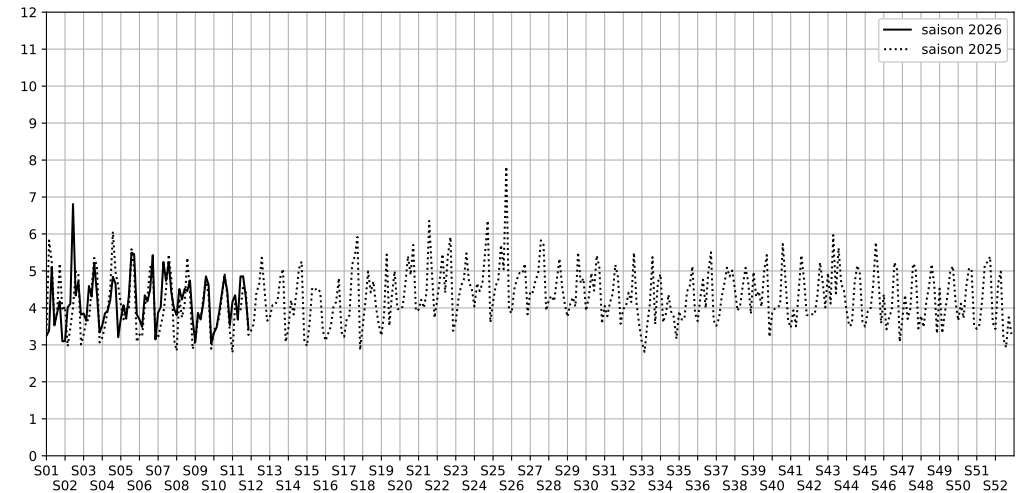

Indice Harmonica Nuit [22h-06h]
Comparaison avec saison précédente à jour équivalent