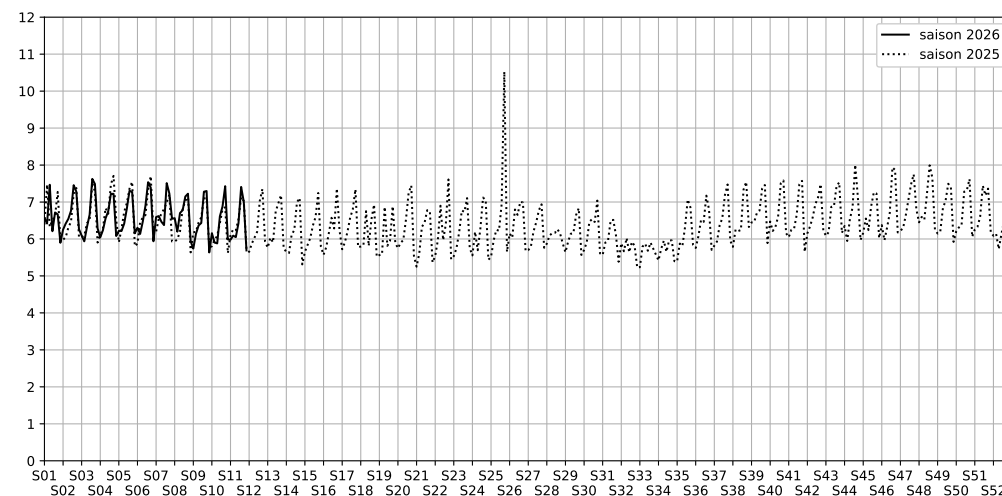

Indice Harmonica Nuit [22h-06h]
Comparaison avec saison précédente à jour équivalent