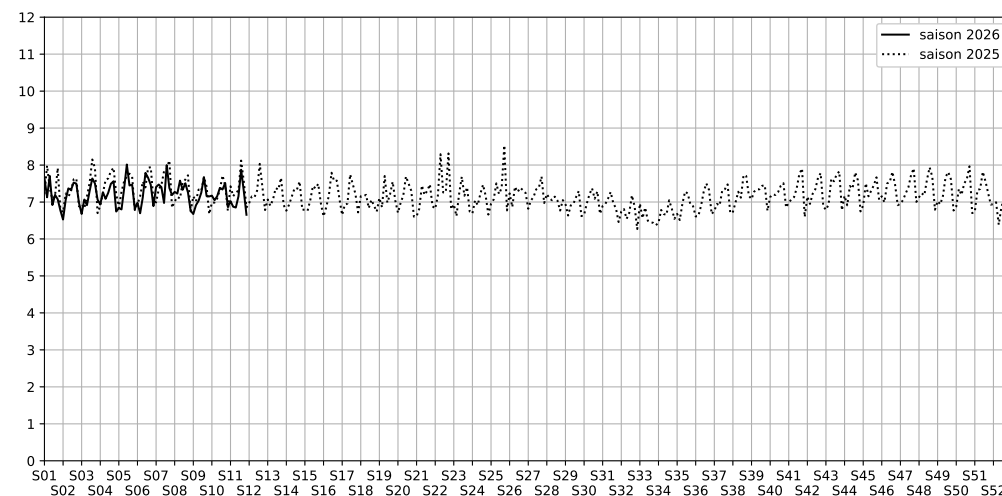

Indice Harmonica Nuit [22h-06h]
Comparaison avec saison précédente à jour équivalent