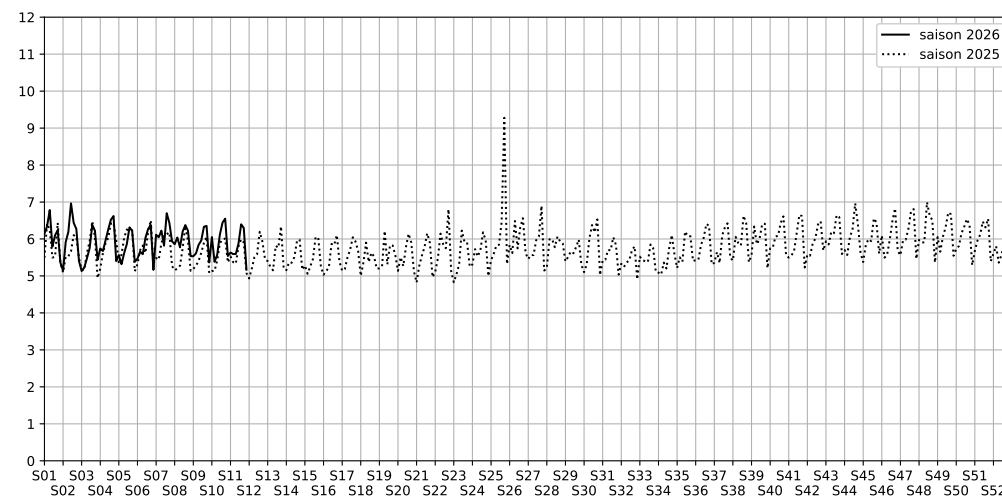

Indice Harmonica Nuit [22h-06h]
Comparaison avec saison précédente à jour équivalent