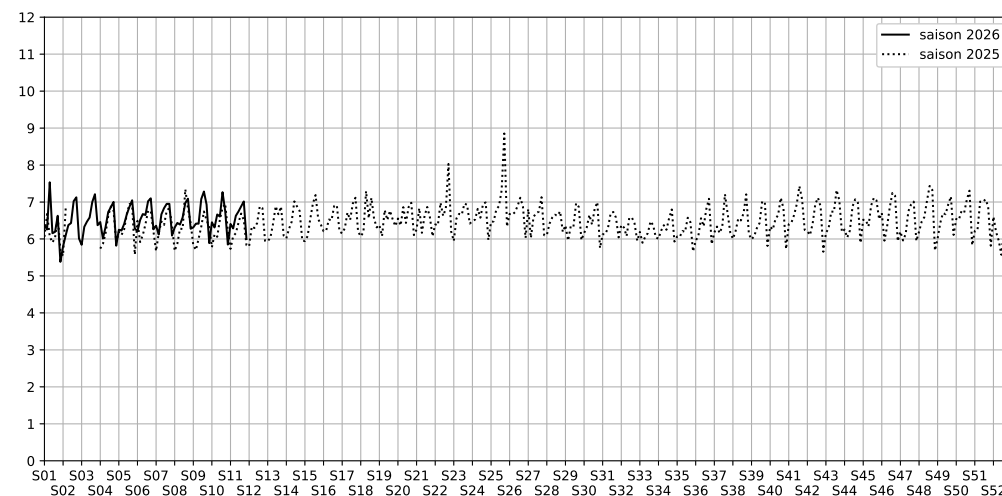

Indice Harmonica Nuit [22h-06h]
Comparaison avec saison précédente à jour équivalent