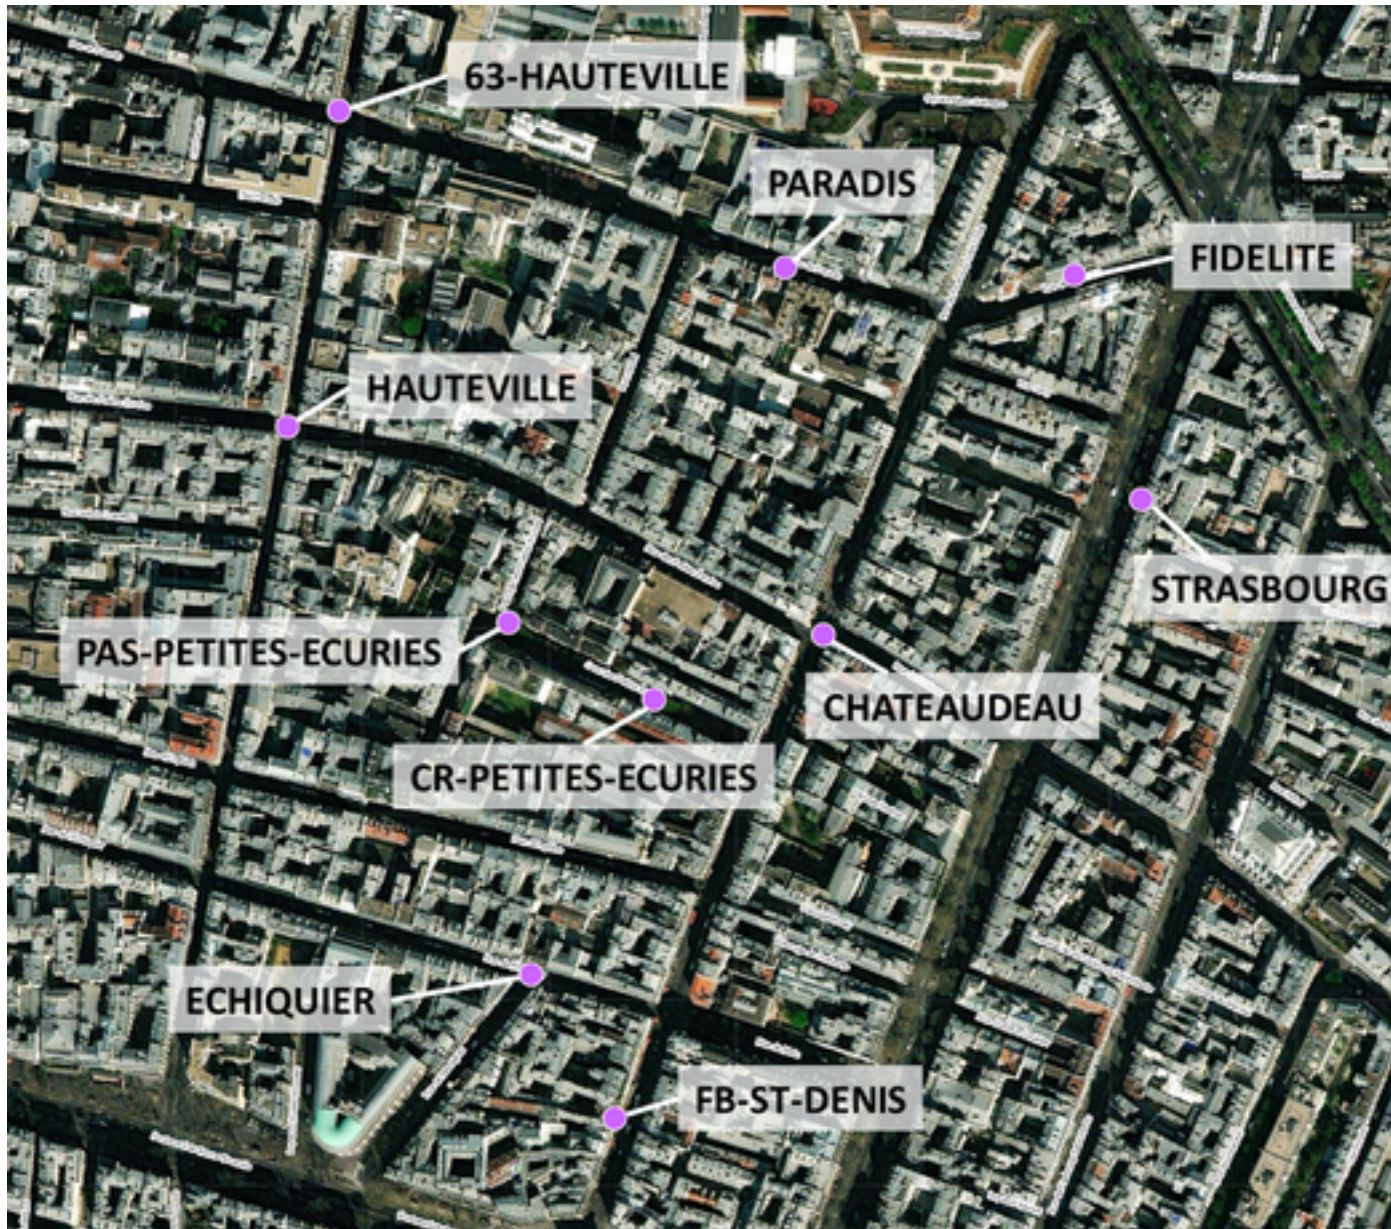

# Capteurs méduse SAINT-DENIS PARADIS

2026 / sem. 11 (du 09/03/2026 au 15/03/2026)

*NB : Chaque capteur est désigné par le nom de la rue dans laquelle il est implanté*