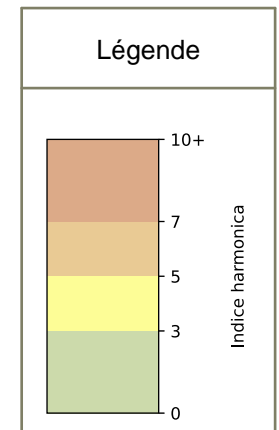

	22h-00h	00h-02h	02h-04h	04h-06h	Total nuit (22h-06h)
Nuit du lundi 09/03/2026 au mardi 10/03/2026	6,5	4,5	3,8	3,1	4,5
	64,0 dB(A)	50,7 dB(A)	52,7 dB(A)	44,9 dB(A)	58,5 dB(A)
Nuit du mardi 10/03/2026 au mercredi 11/03/2026	7,0	4,9	4,0	4,9	5,2
	66,3 dB(A)	53,2 dB(A)	47,5 dB(A)	51,8 dB(A)	60,7 dB(A)
Nuit du mercredi 11/03/2026 au jeudi 12/03/2026	7,4	4,3	3,1	3,4	4,6
	66,9 dB(A)	49,9 dB(A)	44,8 dB(A)	45,7 dB(A)	61,0 dB(A)
Nuit du jeudi 12/03/2026 au vendredi 13/03/2026	7,8	5,6	5,3	5,3	6,0
	69,9 dB(A)	56,3 dB(A)	53,7 dB(A)	54,0 dB(A)	64,3 dB(A)
Nuit du vendredi 13/03/2026 au samedi 14/03/2026	8,2	7,7	5,8	3,7	6,4
	71,2 dB(A)	67,8 dB(A)	56,4 dB(A)	46,4 dB(A)	66,9 dB(A)
Nuit du samedi 14/03/2026 au dimanche 15/03/2026	7,6	5,8	5,0	3,0	5,4
	67,8 dB(A)	58,2 dB(A)	51,8 dB(A)	44,0 dB(A)	62,3 dB(A)
Nuit du dimanche 15/03/2026 au lundi 16/03/2026	6,1	4,5	3,2	3,5	4,3
	58,4 dB(A)	49,9 dB(A)	43,9 dB(A)	45,4 dB(A)	53,3 dB(A)