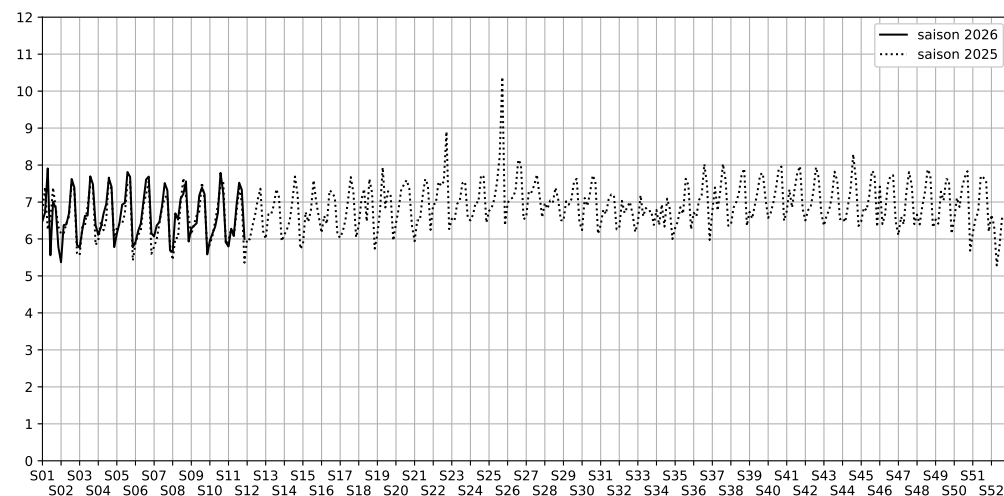

Indice Harmonica Nuit [22h-06h]
Comparaison avec saison précédente à jour équivalent