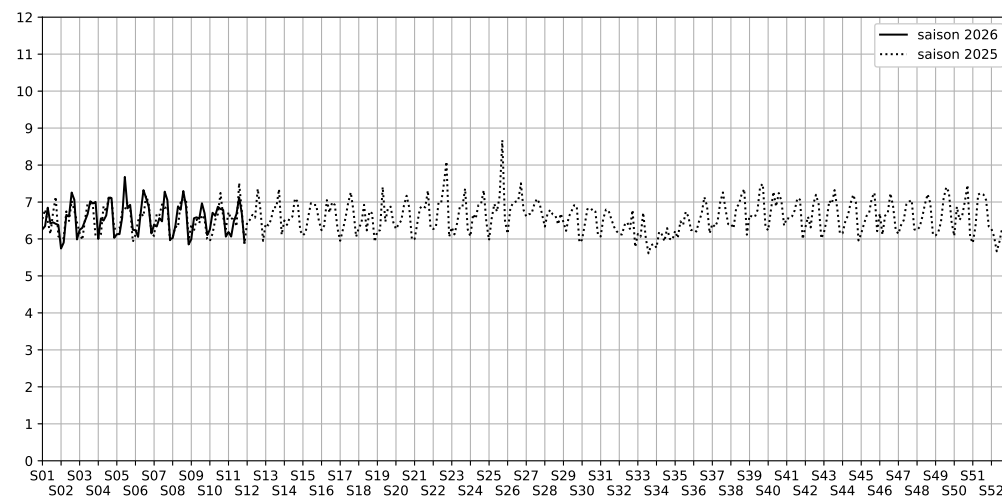

Indice Harmonica Nuit [22h-06h]
Comparaison avec saison précédente à jour équivalent